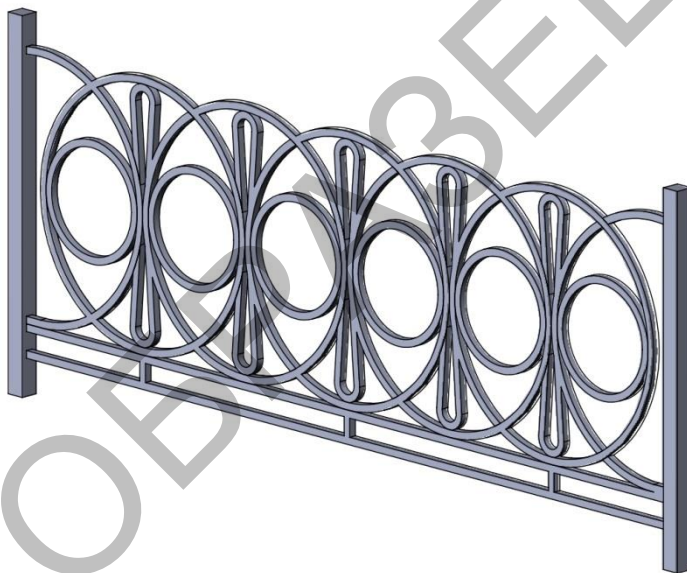

**ПАСПОРТ ИЗДЕЛИЯ № 00
ОГРАЖДЕНИЕ ОПО-12/0.8-1.9**

1. НАЗНАЧЕНИЕ

Ограждение серии ОПО предназначены для ограничения движения пешеходов или животных: выход на проезжую часть или опасный участок дороги, предотвращение падения с моста или полотна и пр.

2. УСТРОЙСТВО И РАЗМЕРЫ

Ограждение состоит из стойки и секции. Стойка изготовлена из стальной профильной трубы 50x50x2 мм с пластиковой заглушкой в верхней части. Высота стойки 1500 мм. Секция изготовлена из стальной профильной трубы 20x20x1,5 мм. Длина секции 1950 мм, высота 850 мм. Антикоррозионное покрытие: полимерно – порошковое (грунт + краска).

3. ОБЩИЙ ВИД И ГАБАРИТЫ ИЗДЕЛИЯ

4. ТЕХНИЧЕСКИЕ ДАННЫЕ

Вес секции, кг*	-
Габаритные размеры, мм*	1950x850x30
Толщина покрытия, мкр.	120-160
Степень очистки металла	St – 3
Цвет по RAL **	-

* - возможно изменение параметров Производителем.