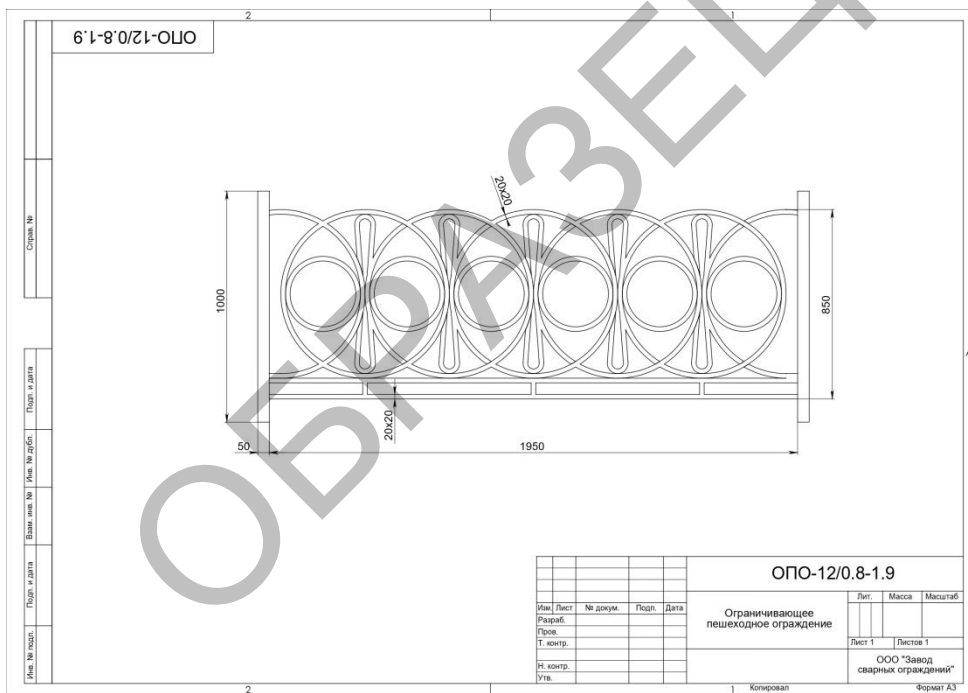

**ПАСПОРТ ИЗДЕЛИЯ № 00
ОГРАЖДЕНИЕ ОПО-12/0.8-1.9**

1. НАЗНАЧЕНИЕ

Ограждение серии ОПО предназначены для ограничения движения пешеходов или животных: выход на проезжую часть или опасный участок дороги, предотвращение падения с моста или полотна и пр.

2. УСТРОЙСТВО И РАЗМЕРЫ

Ограждение состоит из стойки и секции. Стойка изготовлена из стальной профильной трубы 50x50x2 мм с пластиковой заглушкой в верхней части. Высота стойки 1500 мм. Секция изготовлена из стальной профильной трубы 20x20x1,5 мм. Длина секции 1950 мм, высота 850 мм. Антикоррозионное покрытие: полимерно – порошковое (грунт + краска).

3. ОБЩИЙ ВИД И ГАБАРИТЫ ИЗДЕЛИЯ

4. ТЕХНИЧЕСКИЕ ДАННЫЕ

Вес секции, кг*	-
Габаритные размеры, мм*	1950x850x30
Толщина покрытия, мкр.	120-160
Степень очистки металла	St – 3
Цвет по RAL **	-

* - возможно изменение параметров Производителем.